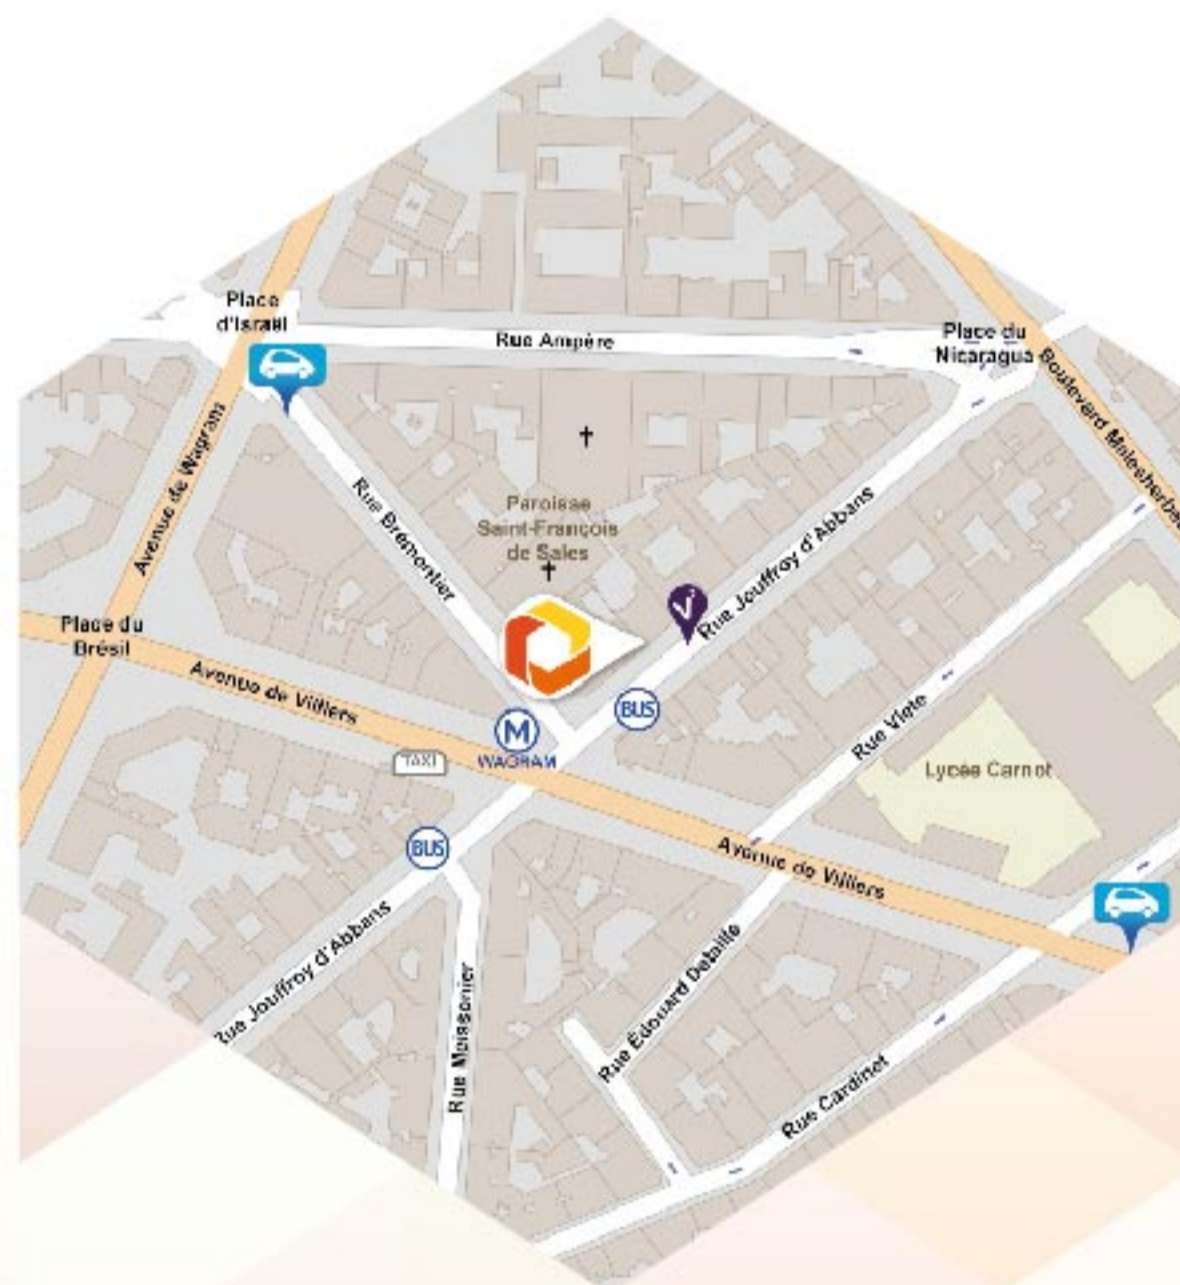

Equipements à disposition

**Inclus
dans la
location**

Paper board
Wifi
Ecran de projection
Fontaine à eau
dans chaque salle

**En
option**

Boissons chaudes
Vidéoprojecteur
Sonorisation

Situation

Situé dans le 17ème arrondissement,
dans le triangle Etoile, Saint Lazare, Péreire
le Centre Jouffroy est accessible :

Ligne 3 station Wagram

RER C Péreire Maréchal Juin

Bus n° 31, 84, 94

Station Vélib face au centre Jouffroy

Stations Autolib rues Jouffroy, Brémontier ou av. de Villiers

Ouverture

Le Centre Jouffroy est ouvert:
du lundi au vendredi de 8h00 à 22h30
et le samedi de 8h00 à 12h00

La journée : de 8h à 18h

La ½ journée (3 possibilités) :
de 8h à 12h30 / de 13h30 à 18h / de 18h30 à 22h30

Centre Jouffroy

Location de salles de réunion

SC Centre Jouffroy

70 rue Jouffroy d'Abbans 75017 Paris