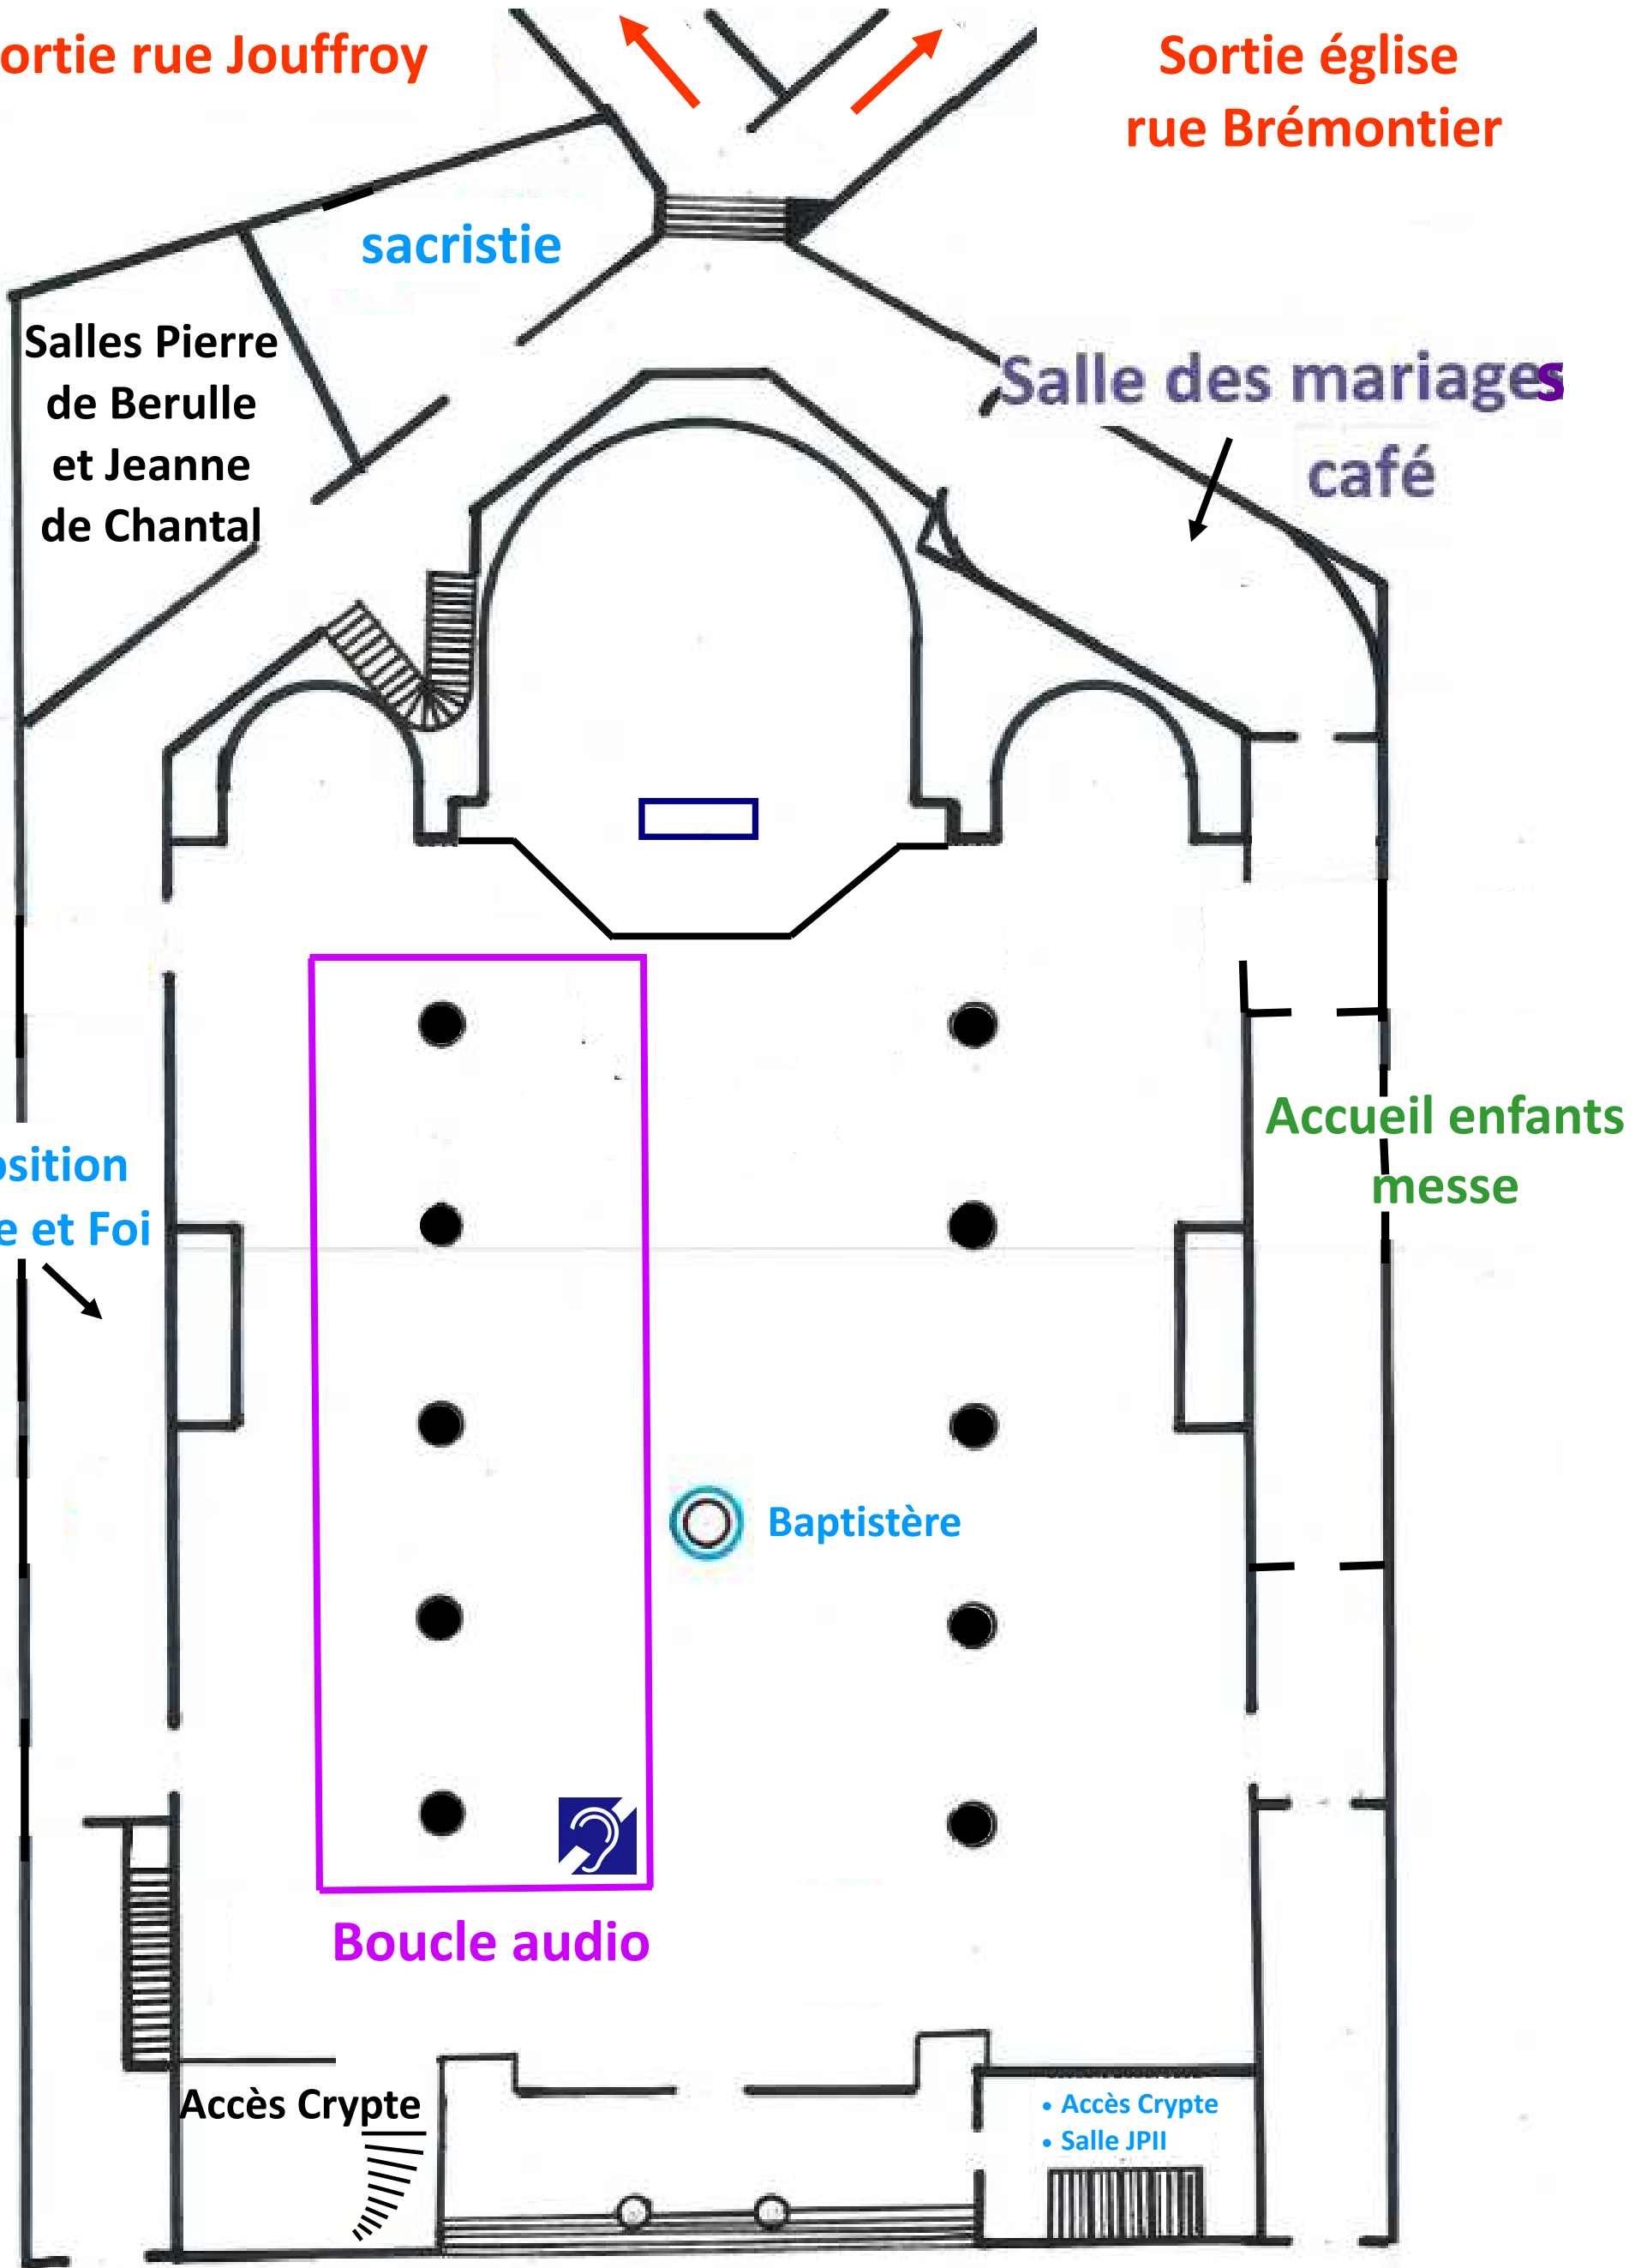

Sortie rue Jouffroy

Sortie église  
rue Brémontier

sacristie

Salles Pierre  
de Berulle  
et Jeanne  
de Chantal

Salle des mariages  
café

Exposition  
Art Culture et Foi

Accueil enfants  
messe

Baptistère

Boucle audio

Accès Crypte

• Accès Crypte  
• Salle JPII

Rue Ampère

Sortie rue Jouffroy

Sortie église  
rue Brémontier

sacristie

Salles Pierre  
de Berulle  
et Jeanne  
de Chantal

Salle des mariages  
café

Exposition  
Art Culture et Foi

Accueil enfants  
messe

Baptistère

Boucle audio

Accès Crypte

• Accès Crypte  
• Salle JPII

Rue Ampère